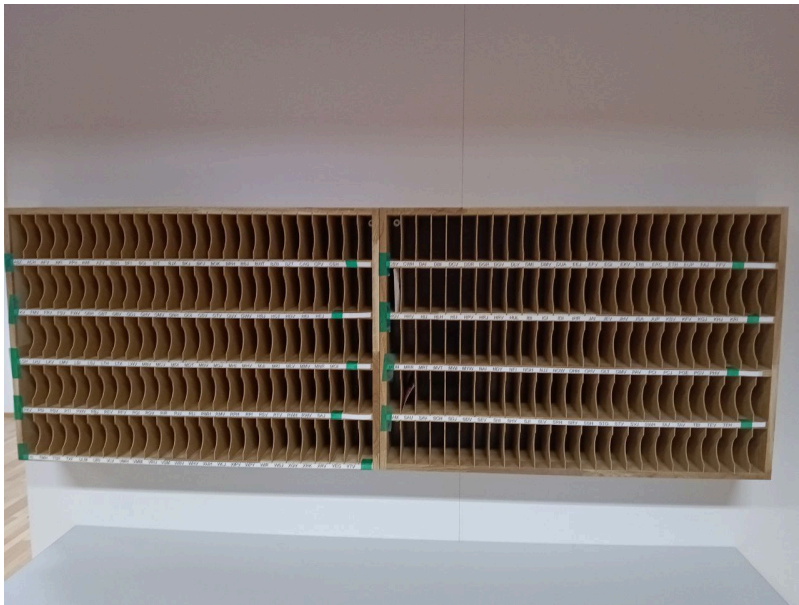

QSL-Fächer im Clubheim

By Fabian Franz OE9LTX

Sat Feb 22 23:27:00 CET 2025

OE9

Im Clubheim OE9XGV gibt es inzwischen Fächer für empfangene QSL-Karten, welche mit den Rufzeichensuffixen beschriftet sind. Dadurch können QSL-Karten in Zukunft einfach in die Fächer einsortiert werden und müssen nicht mehr vom QSL-Manager zu den einzelnen Clubabenden der einzelnen Ortsstellen gebracht werden. Ab wann die QSL-Wand in Betrieb geht, wird noch bekannt gegeben.

Zusammengebaut wurde die QSL-Wand dankenswerterweise von Herbert OE9HRV.